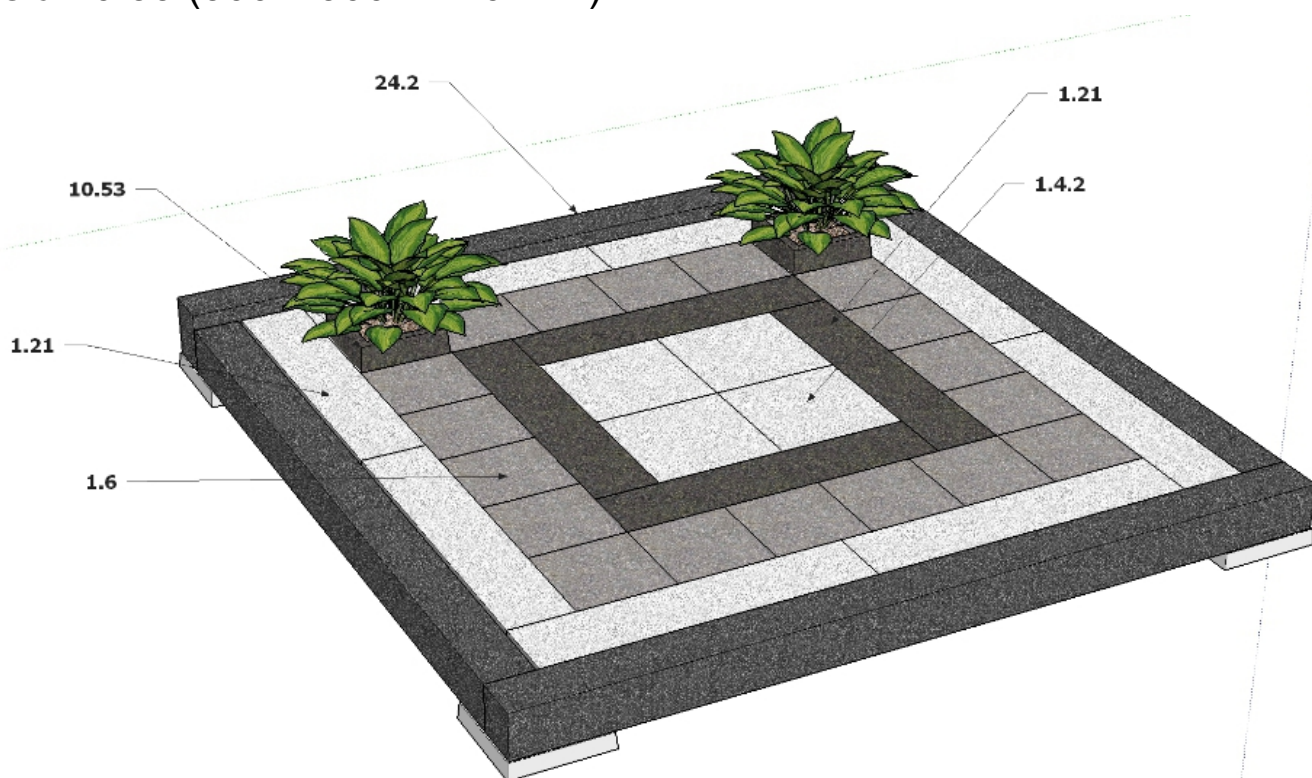

24.4.3

24.4.4

24.4.5

KALMISTUTOOTED

Kalmupiire (komplekt) 2500 x 2500 mm, 2500 x 1250 mm

KALMISTUTOOTED

Kalmupiire (komplekt) 2500 x 2500 mm, 2500 x 1250 mm

Katteplaadid 1.2 (700 x 550 mm), 1.5 (510 x 510 mm)

KALMISTUTOOTED

Kalmupiire (komplekt) 2500 x 2500 mm, 2500 x 1250 mm

Katteplaadid 1.4.2 (400 x 400 mm), 1.6 (300 x 300 mm), 1.21 (1000 x 200 mm)

Vaasid 10.53 (300 x 300 x 120 mm)

Kalmupiire 24.2 (2500 x 2500 mm) lihvitud, toon L101