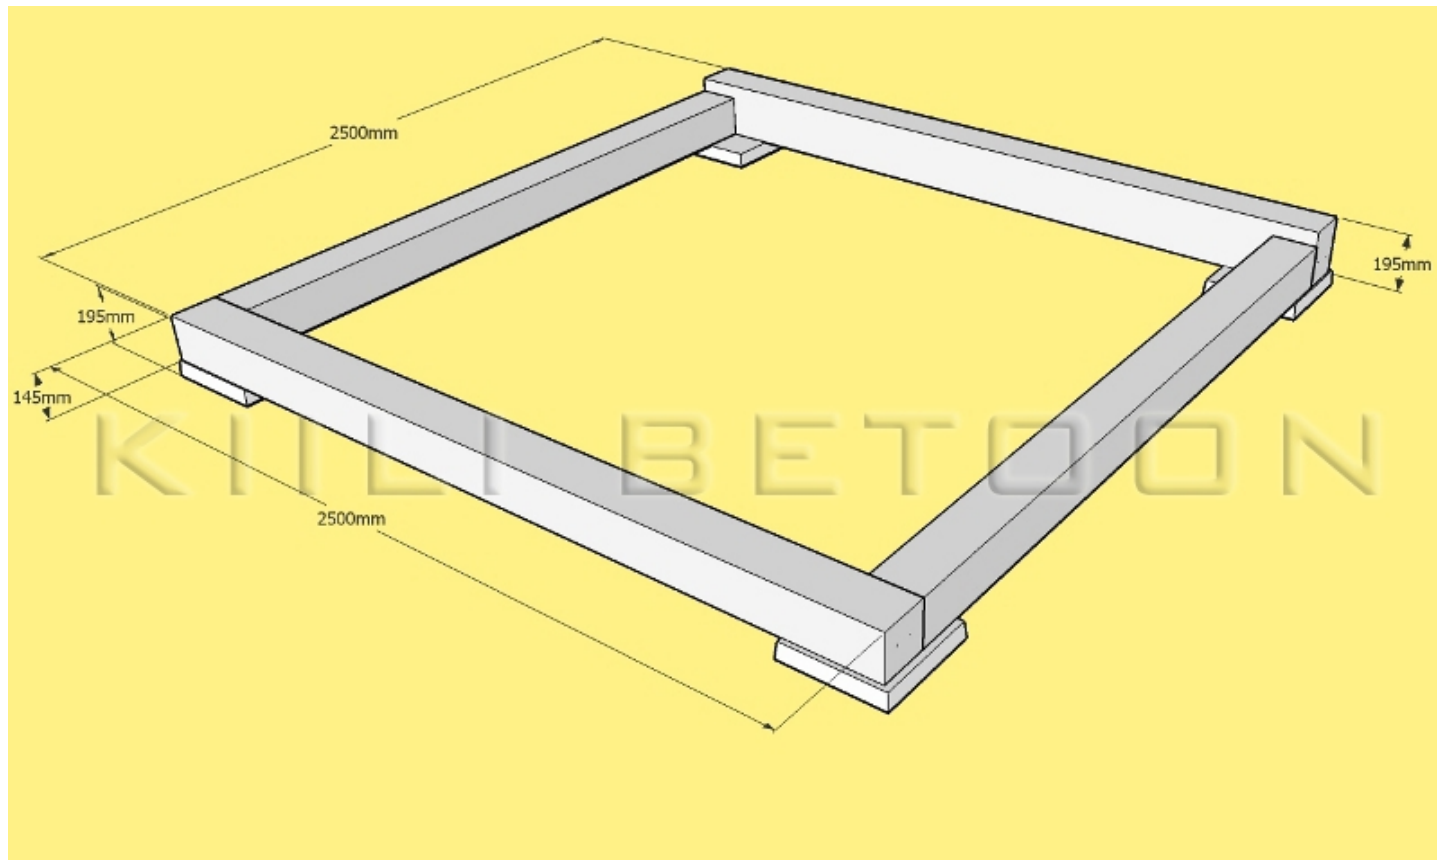

Kalmupiire 24.2 (2500 x 2500 mm)