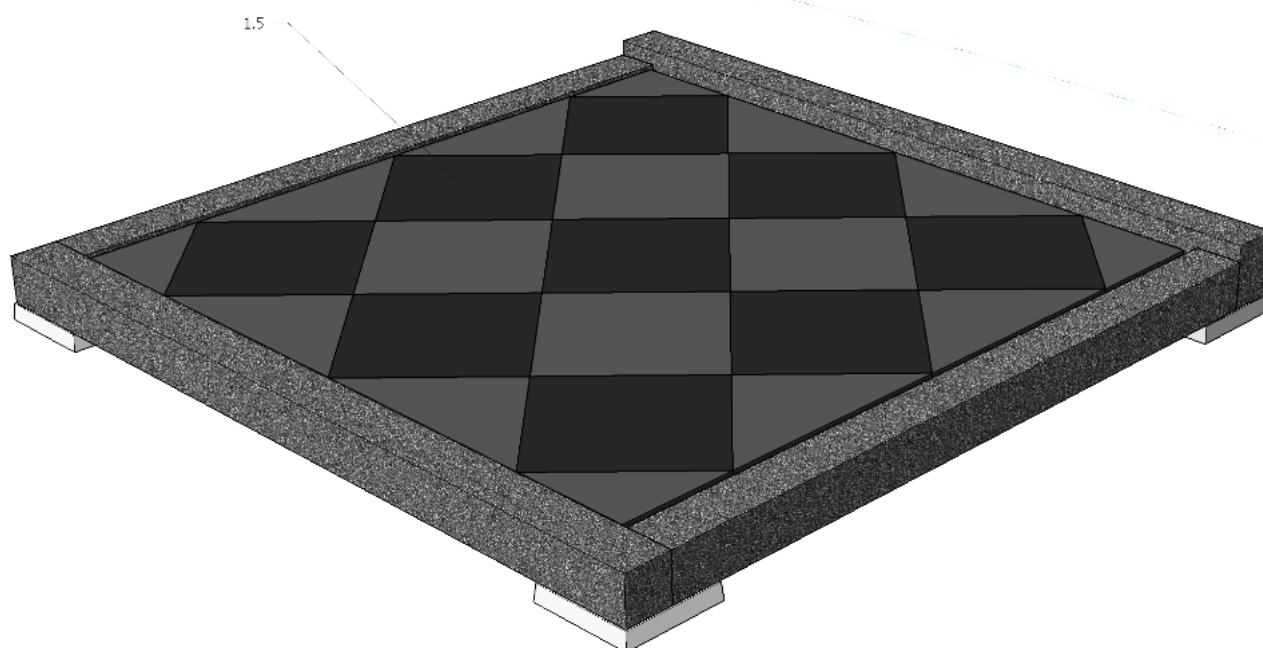

24.4.3

24.4.4

24.4.5

KALMISTUTOOTED

Kalmupiire (komplekt) 2500 x 2500 mm, 2500 x 1250 mm

KALMISTUTOOTED

Kalmupiire (komplekt) 2500 x 2500 mm, 2500 x 1250 mm

Katteplaadid 1.2 (700 x 550 mm), 1.5 (510 x 510 mm)

KALMISTUTOOTED

Kalmupiire (komplekt) 2500 x 2500 mm, 2500 x 1250 mm

Katteplaadid 1.4.2 (400 x 400 mm), 1.6 (300 x 300 mm), 1.21 (1000 x 200 mm)

Vaasid 10.53 (300 x 300 x 120 mm)

Kalmupiire 24.2 (2500 x 2500 mm) lihvitud, toon L101