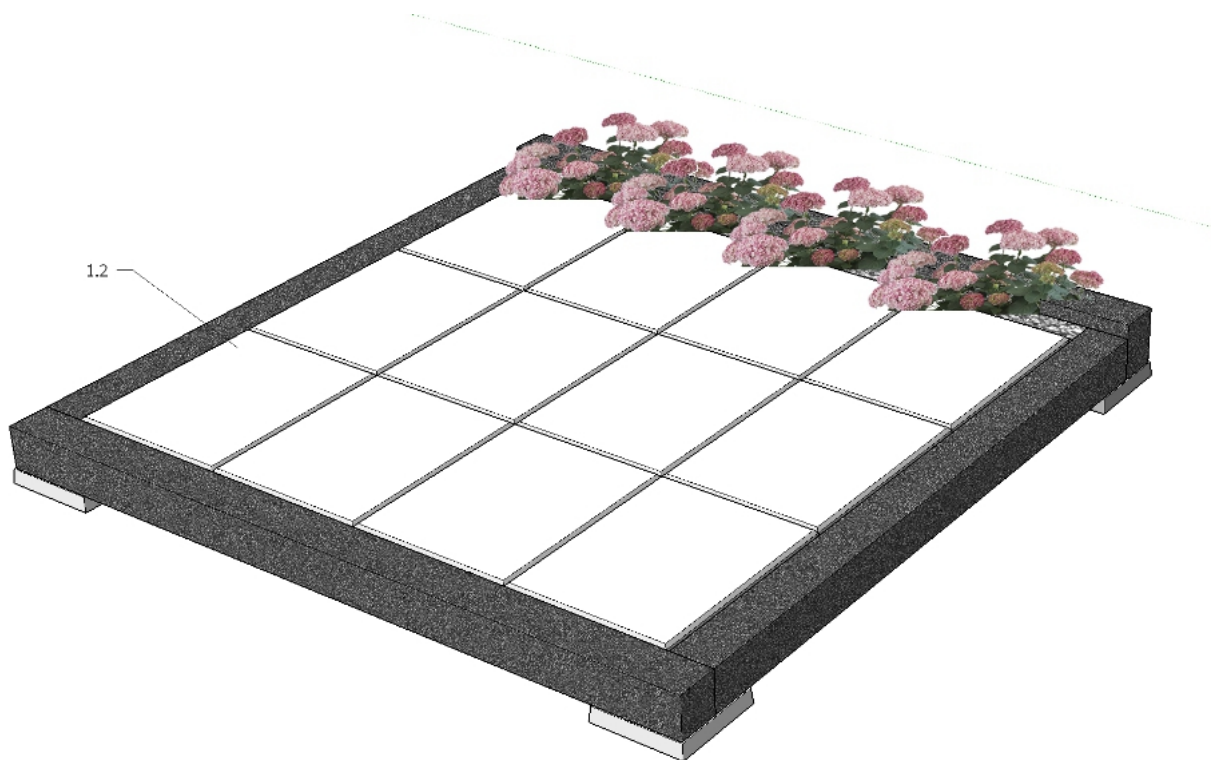

24.4.3

24.4.4

24.4.5

KALMISTUTOOTED

Kalmupiire (komplekt) 2500 x 2500 mm, 2500 x 1250 mm

KALMISTUTOOTED

Kalmupiire (komplekt) 2500 x 2500 mm, 2500 x 1250 mm

Katteplaadid 1.2 (700 x 550 mm), 1.5 (510 x 510 mm)

KALMISTUTOOTED

Kalmupiire (komplekt) 2500 x 2500 mm, 2500 x 1250 mm

Katteplaadid 1.4.2 (400 x 400 mm), 1.6 (300 x 300 mm), 1.21 (1000 x 200 mm)

Vaasid 10.53 (300 x 300 x 120 mm)

Kalmupiire 24.2 (2500 x 2500 mm) lihvitud, toon L101