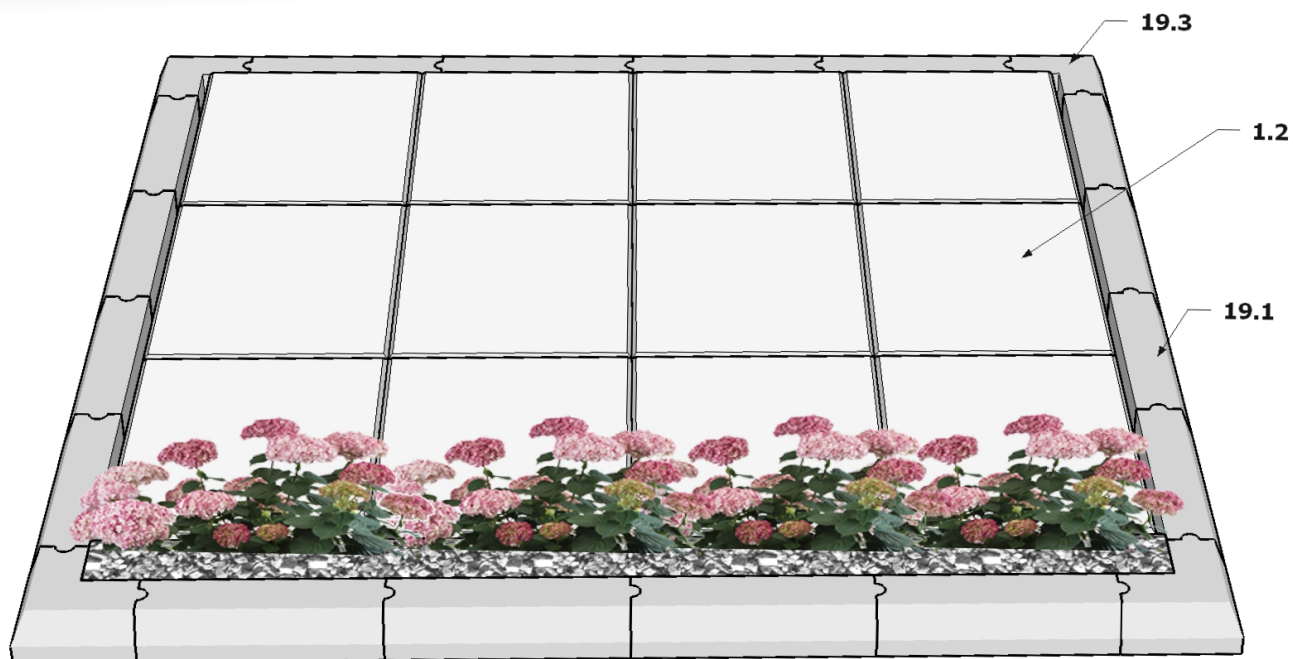

19.5

KALMISTUTOOTED

19.1

19.3

19.5

Äärekivi moodulid

24.4.1

24.4.2

24.4.3

24.4.4

24.4.5

KALMISTUTOOTED

Kalmupiire (komplekt) 2500 x 2500 mm, 2500 x 1250 mm

KALMISTUTOOTED

Kalmupiire (komplekt) 2500 x 2500 mm, 2500 x 1250 mm

Katteplaadid 1.2 (700 x 550 mm), 1.5 (510 x 510 mm)