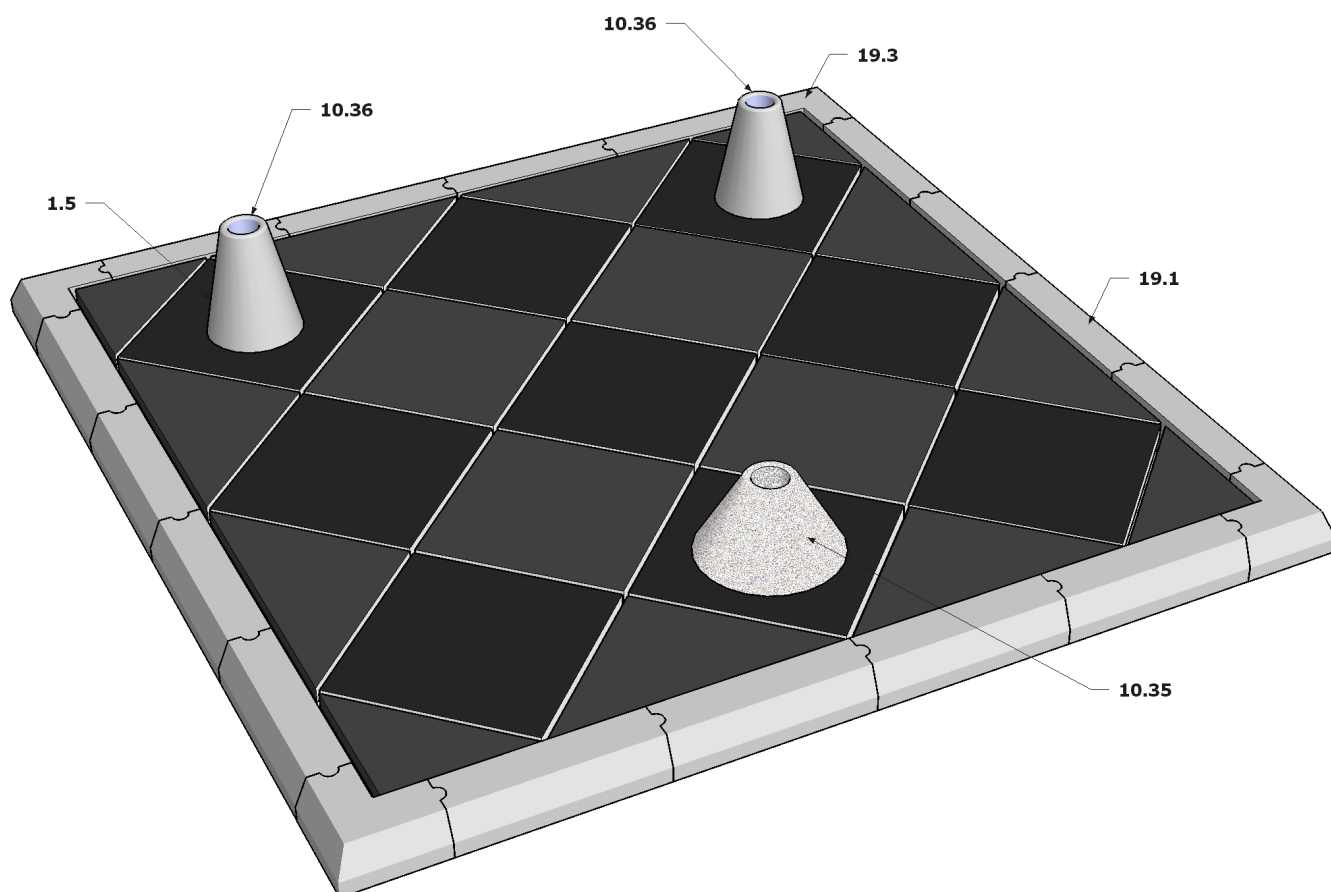

Kalmupiire 24.2 (2500 x 2500 mm)